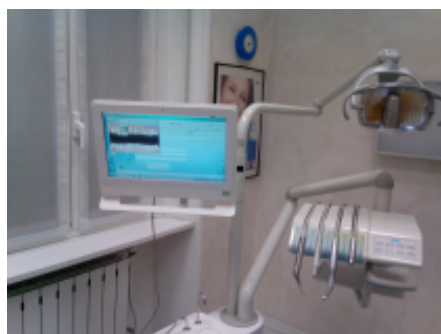

Modelli disponibili

Serie F

MODELLO	CPU	RAM	GRAFICA	NOTE
TC-F185NT	Intel Dual Core 1037U	2 GB	Integrata	NO DVD, NO iPazz NO TOUCH-SCREEN
TC-F185A	Intel Dual Core 1037U	4 GB	Integrata	
TC-F185I	Intel Core i3	4 GB	Integrata	
TC-F1855	Intel Core i5	8 GB	Integrata	

Ambientazioni reali